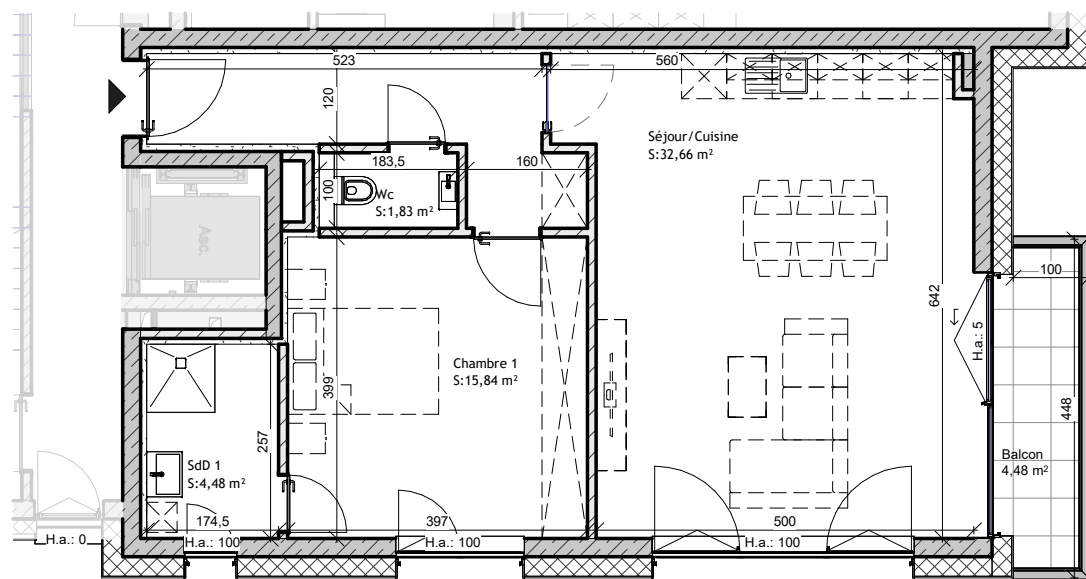

# Résidences « UM MILLEWEE »

ETAGE +1 - BLOC B - LOT 066

APPARTEMENT 1 CHAMBRE

Surface cadastrale:

64,66 m<sup>2</sup>

Surface Balcon: 4,48 m<sup>2</sup>

Echelle 1/100

\*Tous les éléments contenus sur ce document sont donnés à titre informatif et sont non contractuels.  
La position des faux-plafonds reste à définir suivant d'éventuelles contraintes techniques.