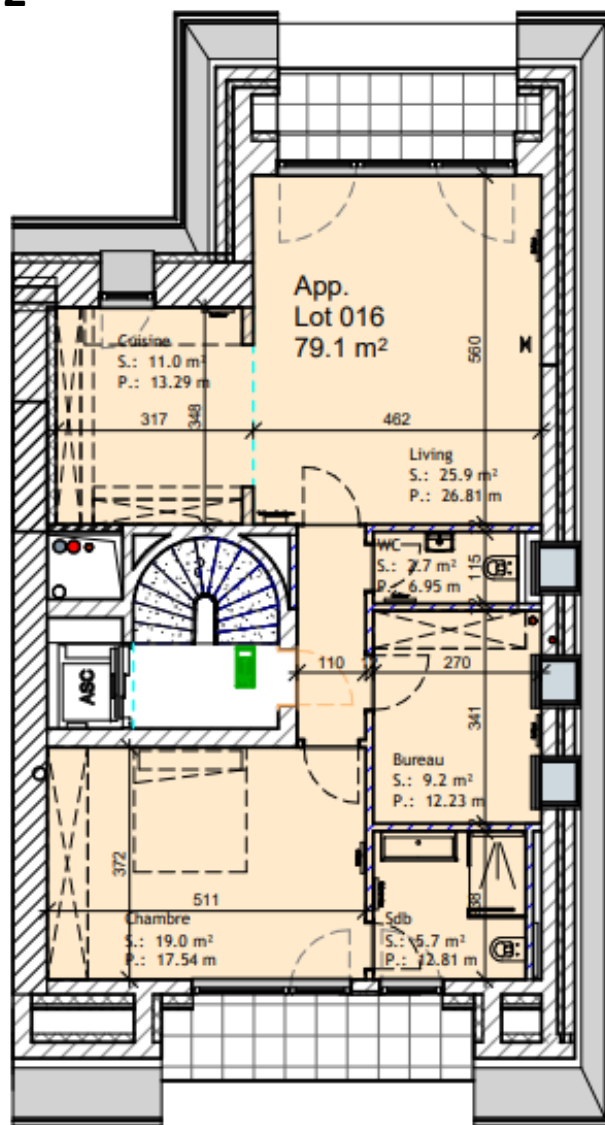

LOCATION D'APPARTEMENT à Luxembourg 8, Blv Pierre Dupong

ETAGE +4

APPARTEMENT 016

Surface: 79.1 m²

Stugalux